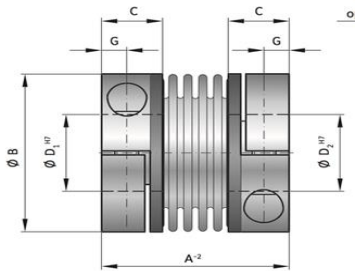

## BOŞLUKSUZ SERVO KAPLINLER

PARÇA NO	MUADİL NO	İç Çap D1-D2 Min	İç Çap D1-D2 Max	Diş Çap B	Boy A	Max.Tork (Nm)	Max.Hız (rpm)	FİYAT/ADET
EKL 5 A	GS 9-12	4	12,7	25	26	18	22000	25,1 €
EKL10 A	GS 14	4	16	32	32	25	20000	40,2 €
EK2/20	GS 19	5	25	42	66	34	19000	49,7 €
EKL20 A		8	25	42	50	34	19000	95,7 €
EK2/60	GS 24	8	32	56	78	120	14000	72,0 €
EK2/150	GS 28	10	36	66,5	90	320	11500	98,6 €
EK2/300	GS 38-42	12	45	82	114	650	9500	180,4 €
EK2/450	GS 48	20	60	102	126	1060	8000	299,6 €

MK2/45	Toolflex 16	5	16	32	46	4,5	10000	57,1 €
MK2/100	Toolflex 20	8	24	40	60	10	10000	74,0 €

BKL 15		8	28	49	58	15	10000	99,4 €
BKL 30	Toolflex 30	11	32	56	68	30	10000	110,0 €
BKL 60	Toolflex 38	18	35	66	79	60	10000	154,6 €
BKL 80	Toolflex 45	16	42	82	92	80	10000	223,7 €
BKL 150	Toolflex 45	20	42	82	92	150	10000	238,9 €