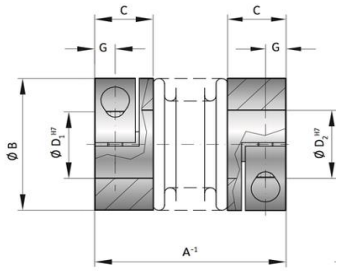

## BOŞLUKSUZ SERVO KAPLINLER

PARÇA NO	MUADİL NO	İç Çap D1-D2 Min	İç Çap D1-D2 Max	Diş Çap B	Boy A	Max.Tork (Nm)	Max.Hız (rpm)	FİYAT/ADET
EKL 5 A	GS 9-12	4	12,7	25	26	18	22000	25,1 €
EKL10 A	GS 14	4	16	32	32	25	20000	40,2 €
EK2/20	GS 19	5	25	42	66	34	19000	49,7 €
EKL20 A		8	25	42	50	34	19000	95,7 €
EK2/60	GS 24	8	32	56	78	120	14000	72,0 €
EK2/150	GS 28	10	36	66,5	90	320	11500	98,6 €
EK2/300	GS 38-42	12	45	82	114	650	9500	180,4 €
EK2/450	GS 48	20	60	102	126	1060	8000	299,6 €

MK2/45	Toolflex 16	5	16	32	46	4,5	10000	57,1 €
MK2/100	Toolflex 20	8	24	40	60	10	10000	74,0 €

BKL 15		8	28	49	58	15	10000	99,4 €
BKL 30	Toolflex 30	11	32	56	68	30	10000	110,0 €
BKL 60	Toolflex 38	18	35	66	79	60	10000	154,6 €
BKL 80	Toolflex 45	16	42	82	92	80	10000	223,7 €
BKL 150	Toolflex 45	20	42	82	92	150	10000	238,9 €