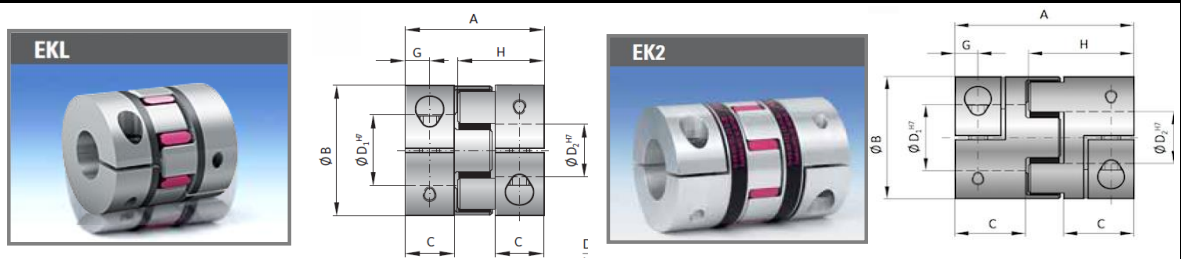

## BOŞLUKSUZ SERVO KAPLINLER

PARÇA NO	MUADİL NO	İç Çap D1-D2 Min	İç Çap D1-D2 Max	Diş Çap B	Boy A	Max.Tork (Nm)	Max.Hız (rpm)	FİYAT/ADET
EKL 5 A	GS 9-12	4	12,7	25	26	18	22000	25,1 €
EKL10 A	GS 14	4	16	32	32	25	20000	40,2 €
EK2/20	GS 19	5	25	42	66	34	19000	49,7 €
EKL20 A		8	25	42	50	34	19000	95,7 €
EK2/60	GS 24	8	32	56	78	120	14000	72,0 €
EK2/150	GS 28	10	36	66,5	90	320	11500	98,6 €
EK2/300	GS 38-42	12	45	82	114	650	9500	180,4 €
EK2/450	GS 48	20	60	102	126	1060	8000	299,6 €

MK2/45	Toolflex 16	5	16	32	46	4,5	10000	57,1 €
MK2/100	Toolflex 20	8	24	40	60	10	10000	74,0 €

BKL 15		8	28	49	58	15	10000	99,4 €
BKL 30	Toolflex 30	11	32	56	68	30	10000	110,0 €
BKL 60	Toolflex 38	18	35	66	79	60	10000	154,6 €
BKL 80	Toolflex 45	16	42	82	92	80	10000	223,7 €
BKL 150	Toolflex 45	20	42	82	92	150	10000	238,9 €